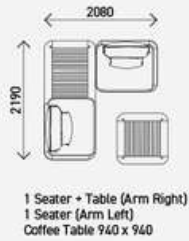

Swartberg Lounger
L2290 x D940 x H930 - 370 Seat
RRP: GBP 4185

Swartberg Collection

Swartberg Coffee Table
L 1040 x W 1040 x H 230
RRP: GBP 1220

Swartberg Coffee Table
L 1390 x W 1040 x H 230
RRP: GBP 1490